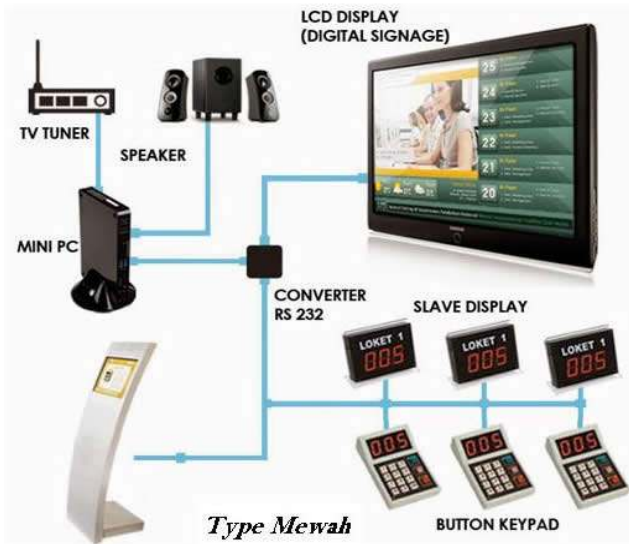

- Running text
- Date / Time
- *- Valas untuk Mata Uang

3. TYPE MENENGAH

HARGA : Rp 30.000.000

SPESIFIKASI :

1. Module Controller
2. Button Keypad 3 pcs
3. Display antrian di Locket 3 pcs
4. Speaker Aktif
5. Printer Thermal
6. Dispenser Kios dengan layar sentuh
(monitor Touch Screen) untuk ticketing 3 layanan
7. PC/Mini PC
8. Software Antrian IPSoft-QM02
 - Display antrian loket 3 loket
 - Display logo/gambar
 - Tayangan Video / TV
 - *- Valas untuk Mata Uang

- Running text
- Date / Time
- Log History panggilan, waktu panggil/lama layanan

UNTUK TYPE CUSTOMIZE SILAHKAN MENGHUBUNGI KAMI

IP™SOFT
INTEGRATED PRODUCT SOFTWARE

Antrian System

AS

AS berfungsi sebagai aplikasi untuk pengelolaan sistem antrian, dimana dalam kinerjanya telah memadukan penggunaan monitor dan mesin antrian yang digunakan sebagai alat pengatur nomor antrian. Aplikasi ini bersifat adjustable atau dapat diatur oleh admin sesuai dengan kebutuhan, seperti pengelolaan antrian di Bank, Rumah Sakit, Loket Pembayaran dan Instansi yang menggunakan layanan antrian.

Type Menengah

Model

- ▶ Type Minimalis
Spek. : micro control & master display
- ▶ Type Micro
Spek. : pc, master display & display pada tiap teller

Type Mewah

Type Minimalis

- ▶ Type Menengah
Spek. : pc, lcd tv sebagai master display, display pada tiap teller & ticketing dispenser

- ▶ Type Mewah
Spek. : pc, lcd tv sebagai master display, display pada tiap teller, ticketing touch screen pc & tayangan multimedia di master display.

Type Micro